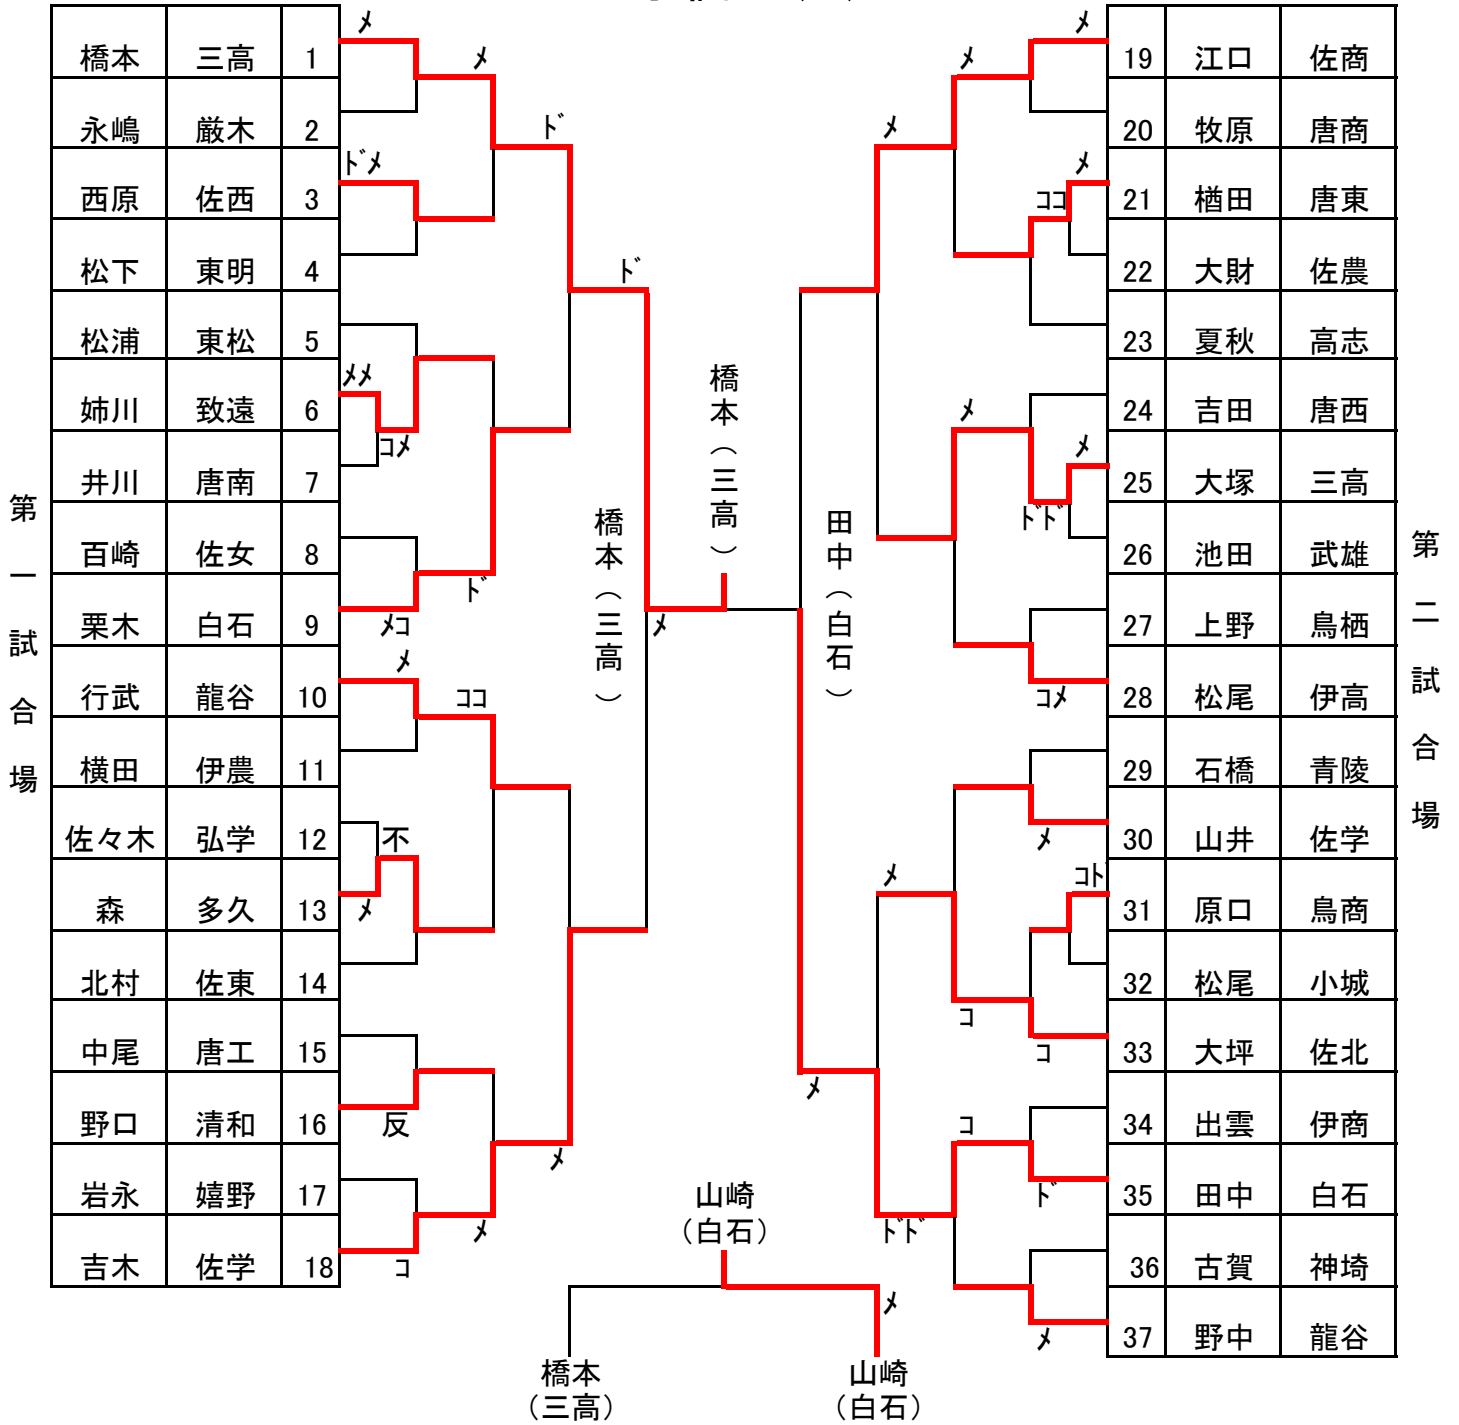

平成17年度 第43回佐賀県高等学校総合体育大会剣道競技

H17.6.3~4 佐賀県立小城高等学校体育館

女子個人(1)

佐賀県高体連剣道専門部

平成17年度 第43回佐賀県高等学校総合体育大会剣道競技

H17.6.3~4 佐賀県立小城高等学校体育館

女子個人(2)

|       |     |    |    |    |                  |        |       |    |    |    |
|-------|-----|----|----|----|------------------|--------|-------|----|----|----|
| 第三試合場 | 山崎  | 白石 | 38 | メ  | 山崎(白石)<br>山崎(白石) | 鶴田(三高) | 第四試合場 | 57 | 高尾 | 佐学 |
|       | 北村  | 佐北 | 39 | コメ |                  |        |       | 58 | 松尾 | 佐西 |
|       | 野口  | 鳥商 | 40 | コ  |                  |        |       | 59 | 中尾 | 鳥栖 |
|       | 西   | 東松 | 41 | ト  |                  |        |       | 60 | 鶴丸 | 小城 |
|       | 島ノ江 | 佐東 | 42 | メ  |                  |        |       | 61 | 山口 | 嬉野 |
|       | 成住  | 佐商 | 43 | コ  |                  |        |       | 62 | 城下 | 伊商 |
|       | 中原  | 神埼 | 44 | コ  |                  |        |       | 63 | 宮本 | 鳥工 |
|       | 川内  | 有工 | 45 | コ  |                  |        |       | 64 | 百武 | 厳木 |
|       | 下坂  | 龍谷 | 46 | 反メ |                  |        |       | 65 | 川原 | 唐東 |
|       | 前田  | 伊高 | 47 | メ  |                  |        |       | 66 | 三上 | 致遠 |
|       | 堀江  | 佐女 | 48 | コ  |                  |        |       | 67 | 鶴田 | 三高 |
|       | 末藤  | 武雄 | 49 | メ  |                  |        |       | 68 | 副島 | 高志 |
|       | 野中  | 清和 | 50 | メ  |                  |        |       | 69 | 丸山 | 佐農 |
|       | 木村  | 伊農 | 51 | ト  |                  |        |       | 70 | 江頭 | 青陵 |
|       | 森永  | 北陵 | 52 | メ  |                  |        |       | 71 | 山口 | 唐南 |
|       | 坂井  | 佐学 | 53 | メ  |                  |        |       | 72 | 野崎 | 弘学 |
|       | 山田  | 多久 | 54 | メ  |                  |        |       | 73 | 稲富 | 佐商 |
|       | 吉野  | 唐商 | 55 | メ  |                  |        |       | 74 | 春山 | 東明 |
| 藤原    | 三高  | 56 | メ  | 75 | 大隈               | 龍谷     |       |    |    |    |