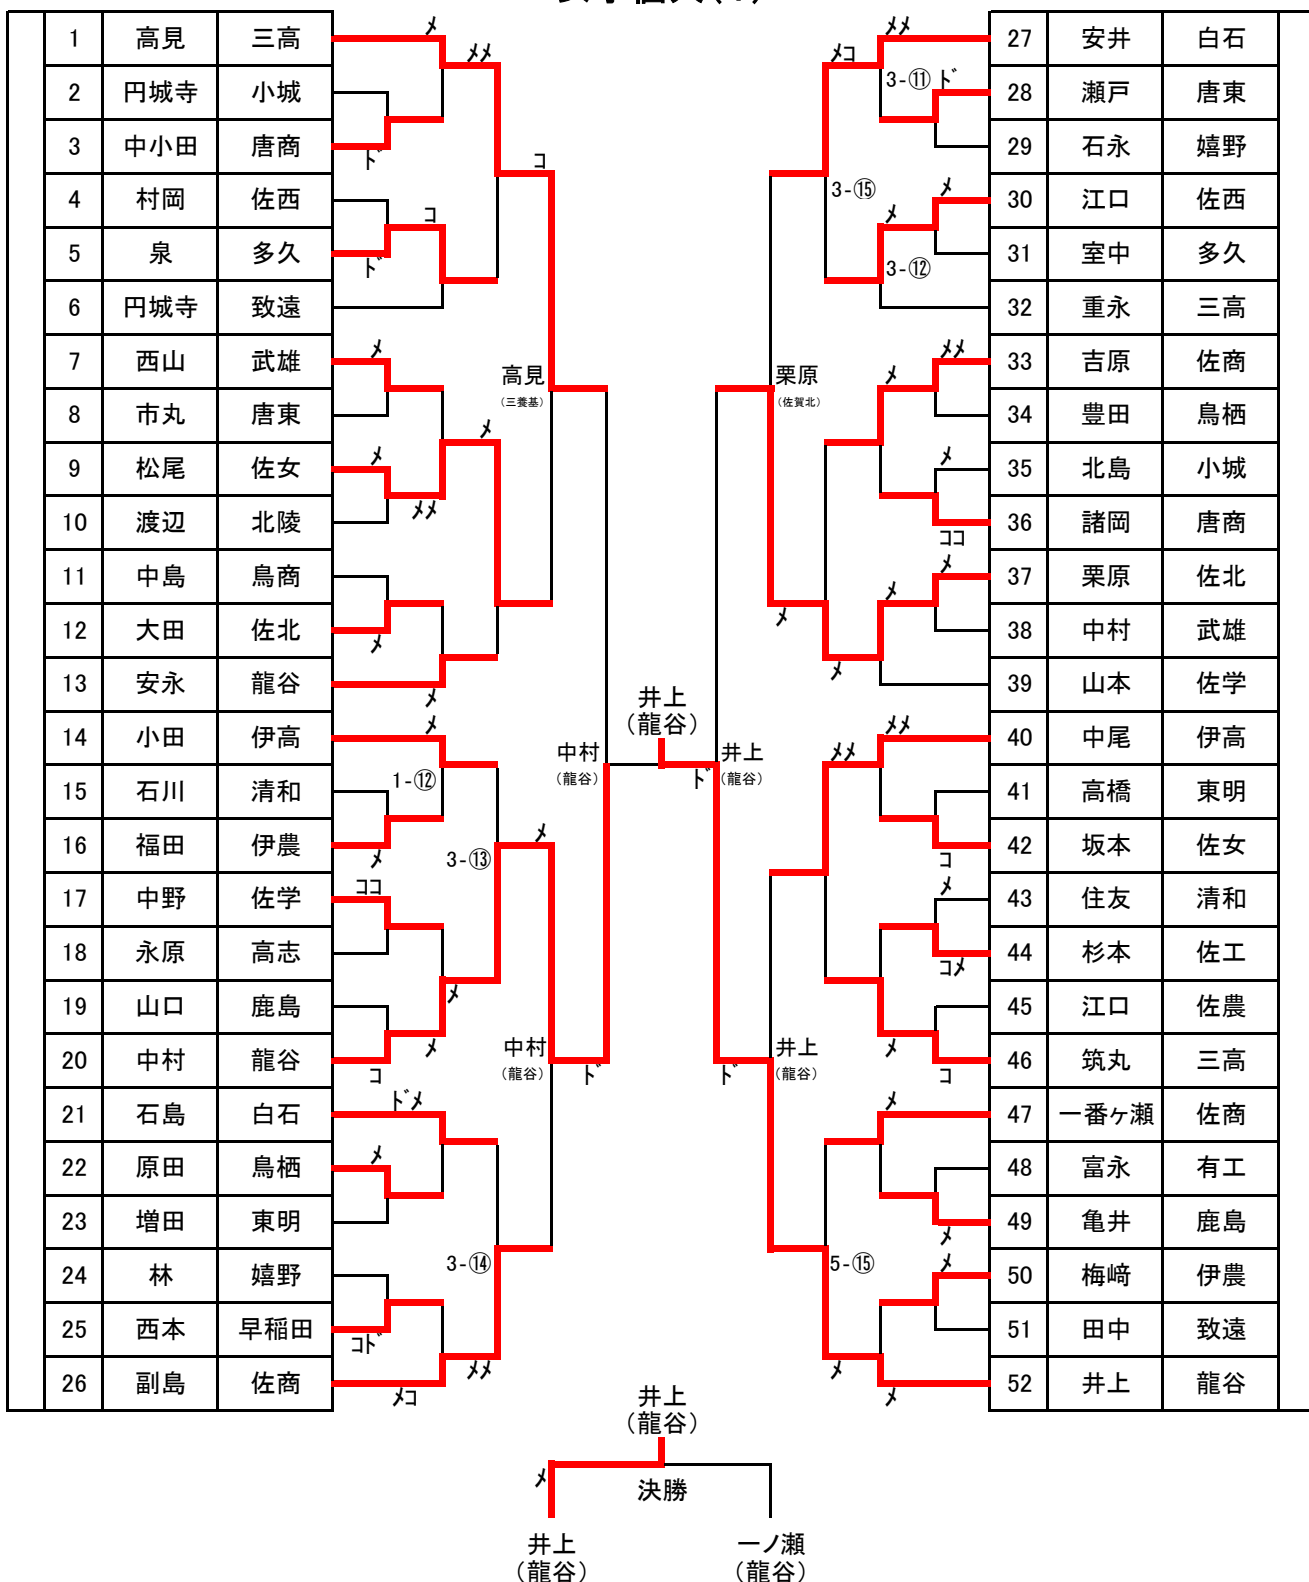

平成25年度 佐賀県高等学校総合体育大会 剣道競技

平成25年6月1日(土)：諸富文化体育館

女子個人(1)

女子個人(2)

53	牟田	龍谷							79	一ノ瀬	龍谷
54	沖田	鹿島							80	田代	伊農
55	堤	佐女							81	小川	唐西
56	松野	弘学							82	佐藤	鳥栖
57	松尾	致遠	不不						83	村上	唐商
58	里山	伊高							84	石川	三高
59	諸永	三高							85	東	白石
60	深町	小城							86	福山	小城
61	吉井	早稲田							87	西見	東明
62	坂口	唐商							88	伊藤	武雄
63	峰松	嬉野							89	吉村	清和
64	木塚	佐学							90	谷川	早稲田
65	森	佐西							91	久保	佐商
66	樋口	白石							92	田中	佐商
67	宮崎	伊農							93	白石	鳥商
68	北村	多久							94	石井	唐東
69	富田	唐東							95	北島	多久
70	中村	東明							96	上田	致遠
71	嘉村	佐北							97	山田	佐女
72	野田	龍谷							98	吉谷	白石
73	塚本	伊高							99	大田	龍谷
74	友田	清和							100	金岡	佐学
75	東嶋	武雄							101	松本	鹿島
76	近藤	鳥栖	不不						102	西村	佐西
77	樹下	北陵							103	江頭	佐北
78	池田	佐商							104	古川	伊高