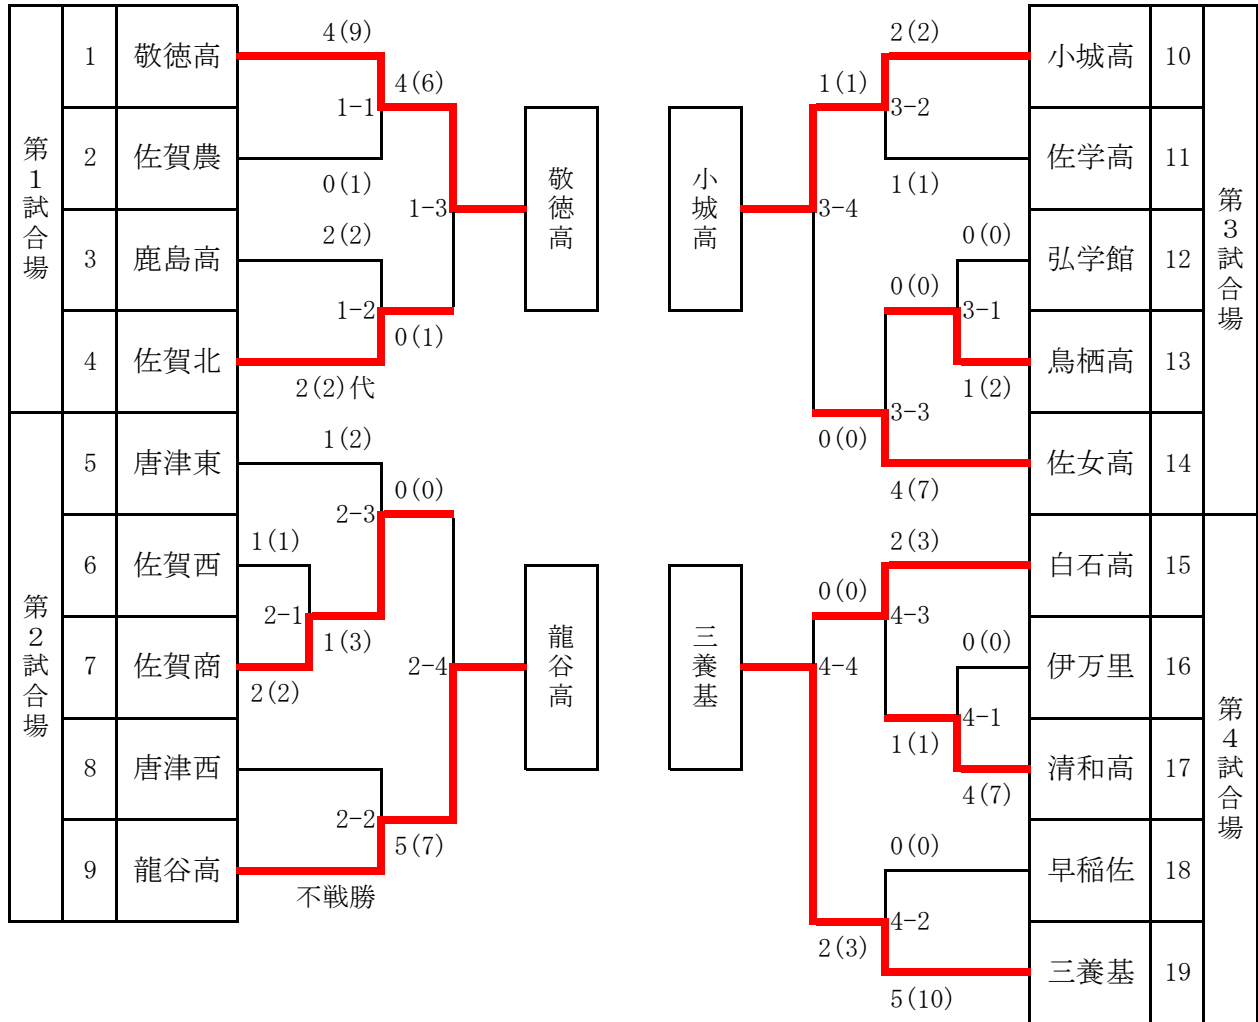

令和6年度佐賀県高等学校総合体育大会

【剣道】

令和6年5月26日（日）：SAGAプラザ総合体育館

女子団体

決勝リーグ試合順

第1試合場 第2試合場

- 1試合目 ①-② ③-④
- 2試合目 1試合目での勝者が居残り、敗者が移動 (引き分けた場合、シード順の低い方が移動)
- 3試合目 対戦していないチーム同士